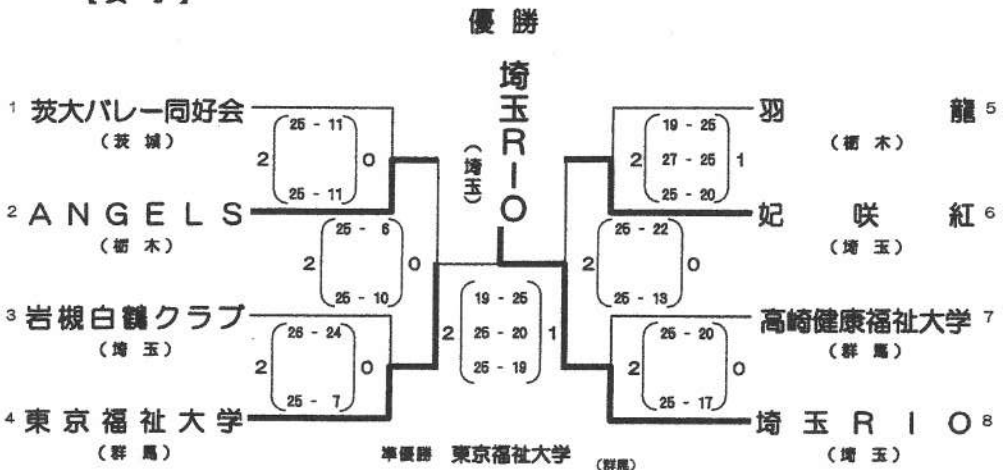

優勝

平成25年度ミズノ杯第17回北関東6人制クラブ男女バレーボール大会  
 平成25年7月28日  
 本庄児玉総合公園体育館  
 (エコーピア)

< 結果 >

【男子】

【女子】

平成25年度ミズノ杯

第20回北関東9人制クラブ男女バレーボール大会 結果

平成25年8月4日(日)

会場/館林市城沼総合体育館

【男子】

【女子】

会場/館林市城沼総合体育館