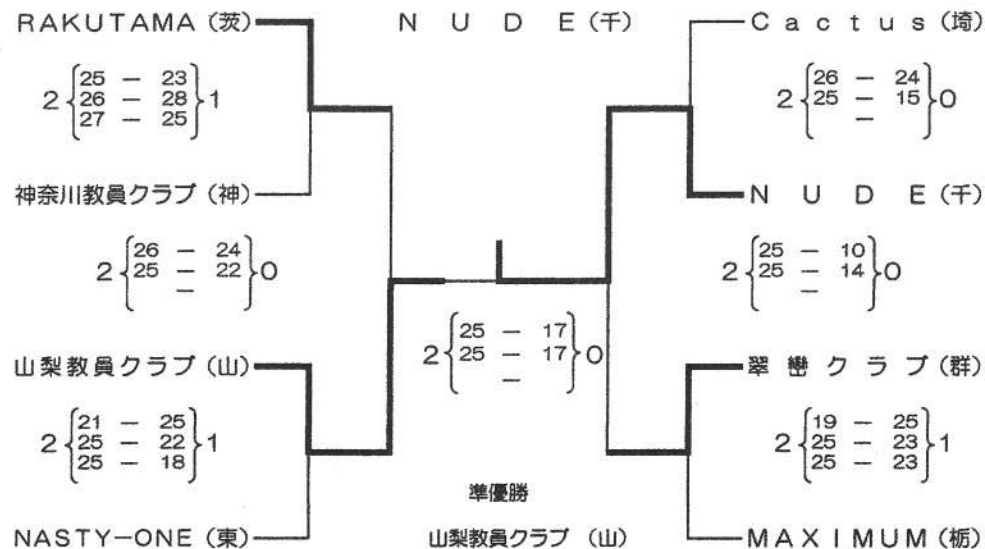

平成25年度
第35回関東6・9人制バレーボールクラブカップ男女選手権大会

対戦結果

<6人制男子> 清原体育館 C・Dコート 平成25年7月13日(土)

優勝