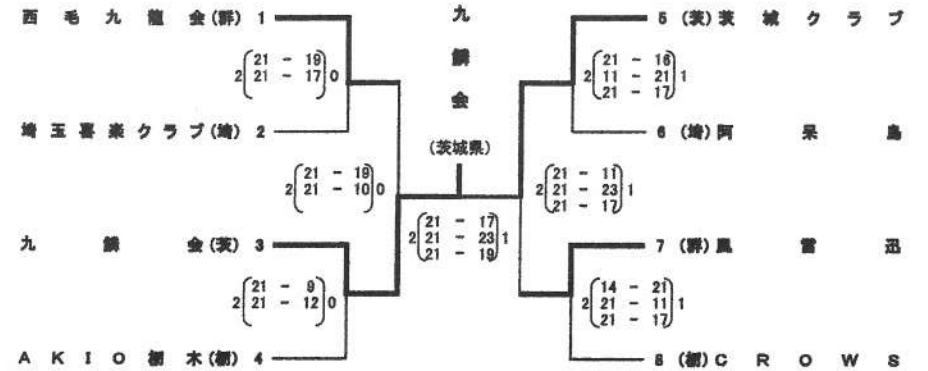

優勝

平成25年度ミズノ杯第17回北関東6人制クラブ男女バレーボール大会  
 平成25年7月28日  
 本庄児玉総合公園体育館  
 (エコーピア)

< 結果 >

【男子】

【女子】

平成25年度ミズノ杯

第20回北関東9人制クラブ男女バレーボール大会 結果

平成25年8月4日(日)

会場/館林市城沼総合体育館

【男子】

【女子】

会場/館林市城沼総合体育館