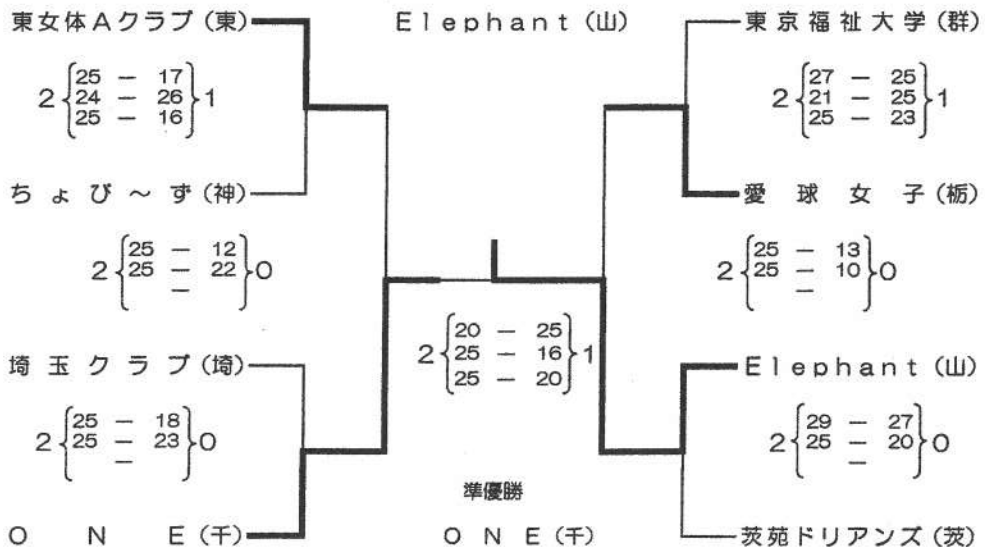

<6人制女子> 清原体育館 A・Bコート

優勝