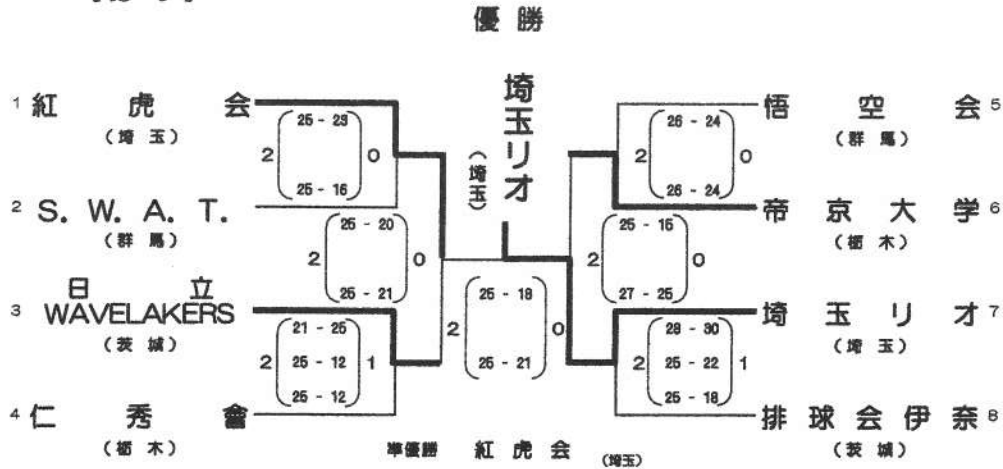

優勝

<6人制女子> 清原体育館 A・Bコート

優勝

平成25年度  
第35回関東6・9人制バレーボールクラブカップ男女選手権大会

対戦結果

<9人制男子> 清原体育館 C・Dコート 平成25年7月14日(日)

優勝

<9人制女子> 清原体育館 A・Bコート

優勝

平成25年度ミズノ杯第17回北関東6人制クラブ男女バレーボール大会  
 平成25年7月28日  
 本庄児玉総合公園体育館  
 (エコーピア)

< 結果 >

【男子】

【女子】

平成25年度ミズノ杯

第20回北関東9人制クラブ男女バレーボール大会 結果

平成25年8月4日(日)

会場/館林市城沼総合体育館

【男子】

【女子】

会場/館林市城沼総合体育館